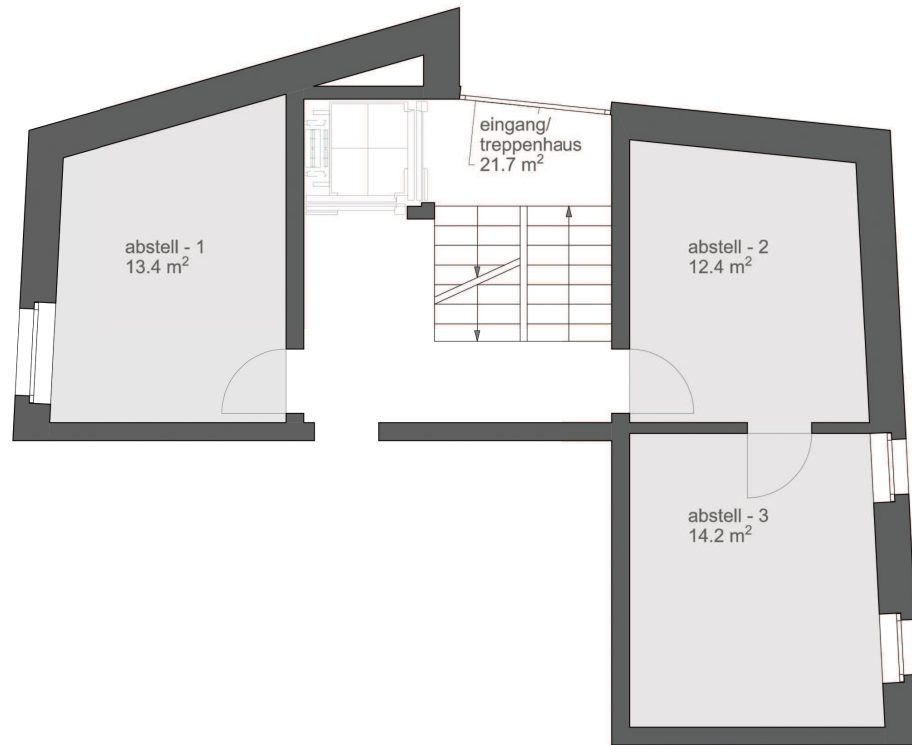

ABSTELLRÄUME ERDGESCHOSS
FLÄCHE (BGF): 48.9 M²

erdgeschoss