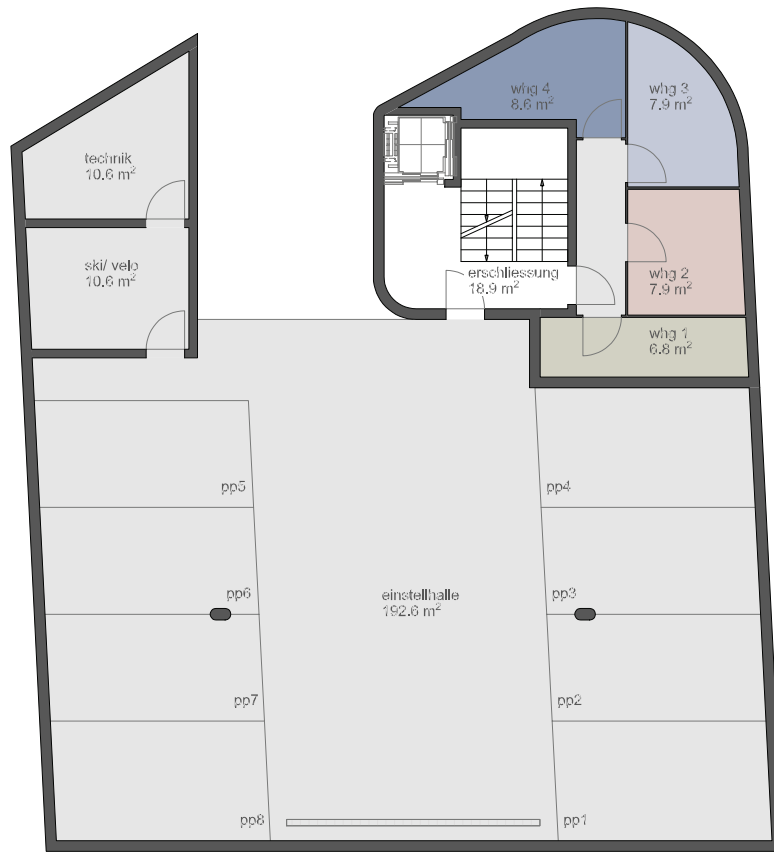

TIEFGARAGE / KELLER - UNTERGESCHOSS  
KELLERFLÄCHE (BGF): 40.6 M<sup>2</sup>

untergeschoss